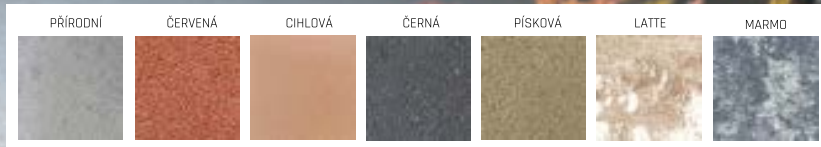

~~138,-~~
od **129,-**
Kč/ks

PALISÁDA DURO 35
18 / 12 / 35

PALISÁDA DURO 50
18 / 12 / 50

STRÍŠKY HLADKÉ 40, 30

sleva až
17%

13%
od **399,-**
Kč/ks

21%
od **189,-**
Kč/ks

sleva až
16%