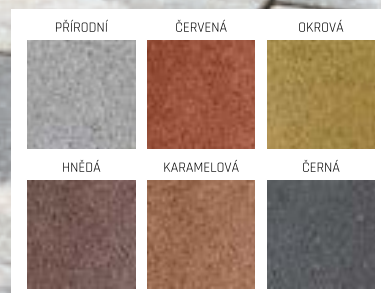

sleva až
21%

Bazénový LEM EXCELENT

60 / 30 / 4
60 / 60 / 4

~~836,-~~
659,-
Kč/ks

~~1027,-~~
849,-
Kč/ks

sleva až
29%

OBRUBNÍK ZÁHONOVÝ S ROVNOU HRANOU

100 / 5 / 20

~~152,-~~
129,-
Kč/ks

sleva až
23%

PALISÁDA DURO 35, 50

~~104,-~~
od **89,-**
Kč/ks

~~138,-~~
od **129,-**
Kč/ks

PALISÁDA DURO 35
18 / 12 / 35

PALISÁDA DURO 50
18 / 12 / 50