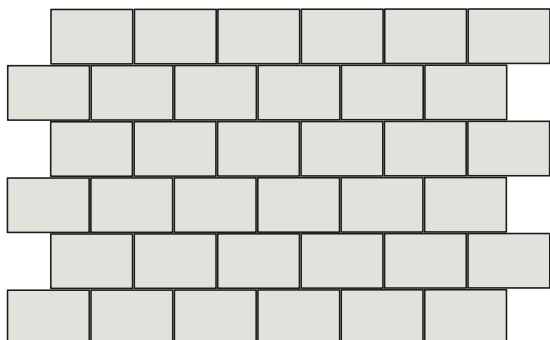

Příklady skladeb z dlažebních prvků vymývaných 40x40x4

Skladba Plošná dlažba vymývaná 1

Pl. dlažba 40x40x4

6,25 ks/m²

Skladba Plošná dlažba vymývaná 2

Pl. dlažba 40x40x4

6,25 ks/m²

Příklady skladeb z dlažebních prvků vymývaných 50x50x4 a 50x50x5

Skladba Plošná dlažba vymývaná 3

Pl. dlažba 50x50x4 (50x50x5)

4 ks/m²

Skladba Plošná dlažba vymývaná 4

Pl. dlažba 50x50x4 (50x50x5)

4 ks/m²

Příklady skladeb z dlažebních prvků vymývaných 60x40x4

Skladba Plošná dlažba vymývaná 5

Pl. dlažba 60x40x4

4,167 ks/m²

Skladba Plošná dlažba vymývaná 6

Pl. dlažba 60x40x4

4,167 ks/m²

Příklady skladeb z dlažebních prvků vymývaných 60x40x4, 40x40x4 a 50x50x4

Skladba Plošná dlažba vymývaná 7

Pl. dlažba 60x40x4