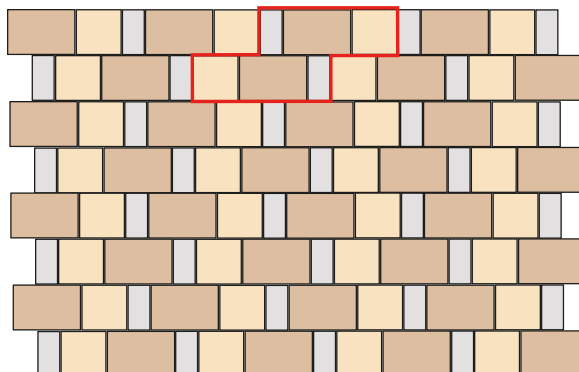

Skladba Plošná dlažba vymývaná 29

Pl. dlažba 40x40x4	2,092 ks/m²
Pl. dlažba 60x40x4	2,092 ks/m²
Dek. pás 40x19,5x4	2,092 ks/m²

Upozornění :

Při výpočtu spotřeby dlažebních prvků pro danou plochu je potřeba počítat s navýšením spotřeby pro dořezy dlažeb na okrajích dlážděných ploch.

Při pokládce je nutné odebírat dlažební prvky z více palet a více vrstev současně, abychom zmírnili barevé rozdíly zadlážděné (jednobarevné i vícebarevné) plochy.

Spotřebu dlažebních prvků pro danou plochu lze konzultovat na navrhy@diton.cz.

Platnost

od 9/2021; toto vydání nahrazuje předcházející kladezí návrhy v plném rozsahu.