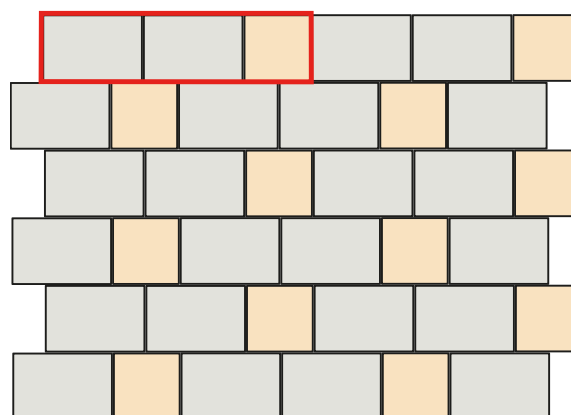

Skladba Plošná dlažba vymývaná 10

Pl. dlažba 60x40x4   3,125 ks/m²

Pl. dlažba 40x40x4   1,563 ks/m²