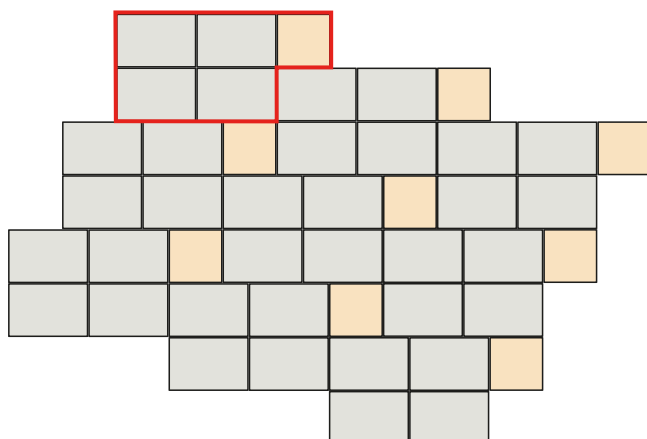

Skladba Plošná dlažba vymývaná 9

Pl. dlažba 60x40x4   3,571 ks/m²

Pl. dlažba 40x40x4   0,893 ks/m²