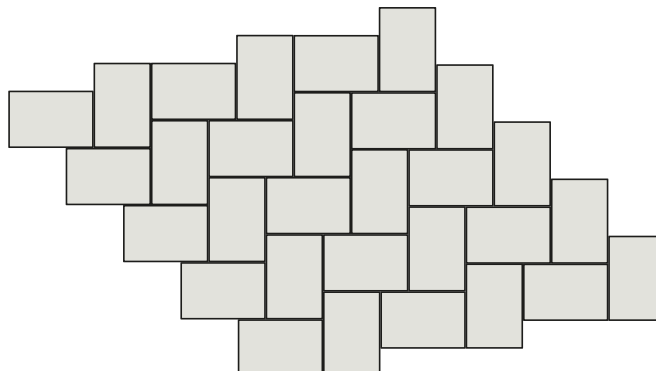

Skladba Plošná dlažba vymývaná 6

Pl. dlažba 60x40x4

4,167 ks/m²