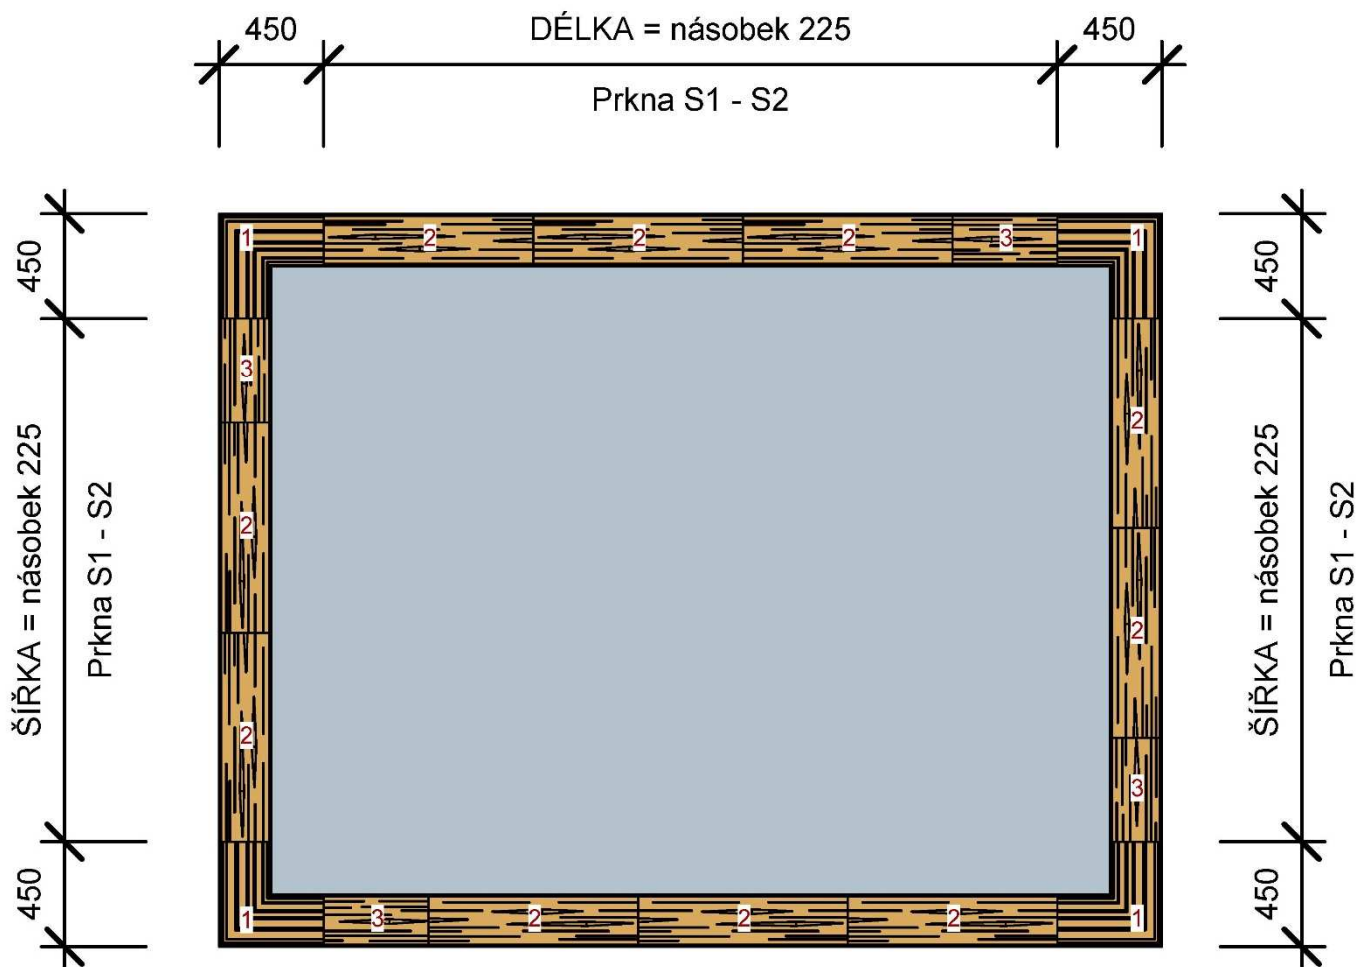

BAZÉNOVÝ LEM – VZOR SMRK

BAZÉNOVÝ LEM VNITŘNÍ ROHOVÝ, SMRK

BAZÉNOVÝ LEM VNĚJŠÍ ROHOVÝ, SMRK

- BAZÉNOVÝ LEM je určený pro vytvoření okraje bazénu, vlnolamu, který zabraňuje vylévání vody při koupání a také znečištění bazénu z okolí. Bazénový lem zároveň slouží jako estetické zakončení bazénu a navazuje na okolní dlažbu. Bazénový lem a k tomu betonová dlažba je určená pro běžný provoz osob bez zatěžování vozidlem.
- UPOZORNĚNÍ:** bazénový lem VZOR SMRK je dokonalou imitací dřeva se všemi svými charakteristikami. Z tohoto pohledu je nutné brát v úvahu barevné odchylky a rozměrové tolerance.

Technický výkres – rozměry (mm)

BAZÉNOVÝ LEM VNITŘNÍ ROHOVÝ –
SMRK 45x45x5

BAZÉNOVÝ LEM VNĚJŠÍ ROHOVÝ –
SMRK 45x45x5

Rozměrové a hmotnostní parametry

Název	Skladebné rozměry (mm)			Hmotnost	Paleta		Hmotnost (kg)
	výška	délka	šířka	kg / ks	m ²	ks	Paleta
BAZÉNOVÝ LEM VNITŘNÍ ROHOVÝ – SMRK 45x45x5	50	450	450	19		28	557
BAZÉNOVÝ LEM VNĚJŠÍ ROHOVÝ – SMRK 45x45x5	50	450	450	19		28	557

Rozměrové tolerance

Název	Rozměrové tolerance (mm)		
	výška	délka	šířka
BAZÉNOVÝ LEM – VZOR SMRK	± 5 mm	± 5 mm	± 5 mm

LEGENDA

- 1 BAZÉNOVÝ LEM VNITŘNÍ/VNĚJŠÍ ROHOVÝ - VZOR SMRK 45/45/22,5
- 2 PRKNO S1 - VZOR SMRK
- 3 PRKNO S2 - VZOR SMRK