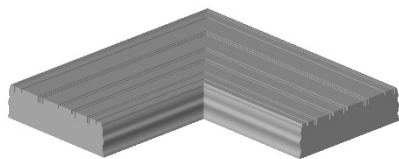

BAZÉNOVÝ LEM – VZOR SMRK

BAZÉNOVÝ LEM VNITŘNÍ ROHOVÝ, SMRK

BAZÉNOVÝ LEM VNĚJŠÍ ROHOVÝ, SMRK

- BAZÉNOVÝ LEM je určený pro vytvoření okraje bazénu, vlnolamu, který zabraňuje vylévání vody při koupání a také znečištění bazénu z okolí. Bazénový lem zároveň slouží jako estetické zakončení bazénu a navazuje na okolní dlažbu. Bazénový lem a k tomu betonová dlažba je určená pro běžný provoz osob bez zatěžování vozidlem.
- UPOZORNĚNÍ:** bazénový lem VZOR SMRK je dokonalou imitací dřeva se všemi svými charakteristikami. Z tohoto pohledu je nutné brát v úvahu barevné odchylky a rozměrové tolerance.

Technický výkres – rozměry (mm)

BAZÉNOVÝ LEM VNITŘNÍ ROHOVÝ –
SMRK 45x45x5

BAZÉNOVÝ LEM VNĚJŠÍ ROHOVÝ –
SMRK 45x45x5

Rozměrové a hmotnostní parametry

Název	Skladebné rozměry (mm)			Hmotnost	Paleta		Hmotnost (kg)
	výška	délka	šířka	kg / ks	m ²	ks	Paleta
BAZÉNOVÝ LEM VNITŘNÍ ROHOVÝ – SMRK 45x45x5	50	450	450	19		28	557
BAZÉNOVÝ LEM VNĚJŠÍ ROHOVÝ – SMRK 45x45x5	50	450	450	19		28	557

Rozměrové tolerance

Název	Rozměrové tolerance (mm)		
	výška	délka	šířka
BAZÉNOVÝ LEM – VZOR SMRK	± 5 mm	± 5 mm	± 5 mm

LEGENDA

- 1 BAZÉNOVÝ LEM VNITŘNÍ/VNĚJŠÍ ROHOVÝ - VZOR SMRK 45/45/22,5
- 2 PRKNO S1 - VZOR SMRK
- 3 PRKNO S2 - VZOR SMRK

Technické parametry

BAZÉNOVÝ LEM – VZOR SMRK – vibrolitý betonový výrobek, který zajišťuje následující užité vlastnosti:

- vysokou pevnost
- mrazuvzdornost a odolnost povrchu proti působení vody a chemických rozmrazovacích látek