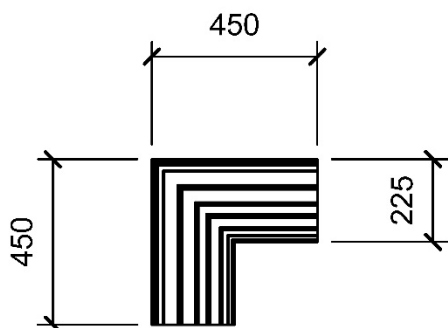

BAZÉNOVÝ LEM – VZOR SMRK

BAZÉNOVÝ LEM VNITŘNÍ ROHOVÝ, SMRK

BAZÉNOVÝ LEM VNĚJŠÍ ROHOVÝ, SMRK

- BAZÉNOVÝ LEM je určený pro vytvoření okraje bazénu, vlnolamu, který zabraňuje vylévání vody při koupání a také znečištění bazénu z okolí. Bazénový lem zároveň slouží jako estetické zakončení bazénu a navazuje na okolní dlažbu. Bazénový lem a k tomu betonová dlažba je určená pro běžný provoz osob bez zatěžování vozidlem.
- UPOZORNĚNÍ:** bazénový lem VZOR SMRK je dokonalou imitací dřeva se všemi svými charakteristikami. Z tohoto pohledu je nutné brát v úvahu barevné odchylky a rozměrové tolerance.

Technický výkres – rozměry (mm)

BAZÉNOVÝ LEM VNITŘNÍ ROHOVÝ –
SMRK 45x45x5

BAZÉNOVÝ LEM VNĚJŠÍ ROHOVÝ –
SMRK 45x45x5

Rozměrové a hmotnostní parametry

Název	Skladebné rozměry (mm)			Hmotnost	Paleta		Hmotnost (kg)
	výška	délka	šířka	kg / ks	m ²	ks	Paleta
BAZÉNOVÝ LEM VNITŘNÍ ROHOVÝ – SMRK 45x45x5	50	450	450	19		28	557
BAZÉNOVÝ LEM VNĚJŠÍ ROHOVÝ – SMRK 45x45x5	50	450	450	19		28	557

Rozměrové tolerance

Název	Rozměrové tolerance (mm)		
	výška	délka	šířka
BAZÉNOVÝ LEM – VZOR SMRK	± 5 mm	± 5 mm	± 5 mm

LEGENDA

- 1 BAZÉNOVÝ LEM VNITŘNÍ/VNĚJŠÍ ROHOVÝ - VZOR SMRK 45/45/22,5
- 2 PRKNO S1 - VZOR SMRK
- 3 PRKNO S2 - VZOR SMRK