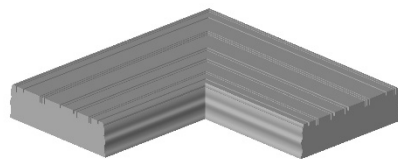

BAZÉNOVÝ LEM – VZOR SMRK

BAZÉNOVÝ LEM VNITŘNÍ ROHOVÝ, SMRK

BAZÉNOVÝ LEM VNĚJŠÍ ROHOVÝ, SMRK

- BAZÉNOVÝ LEM je určený pro vytvoření okraje bazénu, vlnolamu, který zabraňuje vylévání vody při koupání a také znečištění bazénu z okolí. Bazénový lem zároveň slouží jako estetické zakončení bazénu a navazuje na okolní dlažbu. Bazénový lem a k tomu betonová dlažba je určená pro běžný provoz osob bez zatěžování vozidlem.
- UPOZORNĚNÍ:** bazénový lem VZOR SMRK je dokonalou imitací dřeva se všemi svými charakteristikami. Z tohoto pohledu je nutné brát v úvahu barevné odchylky a rozměrové tolerance.

Technický výkres – rozměry (mm)

BAZÉNOVÝ LEM VNITŘNÍ ROHOVÝ –
SMRK 45x45x5

BAZÉNOVÝ LEM VNĚJŠÍ ROHOVÝ –
SMRK 45x45x5

Rozměrové a hmotnostní parametry

Název	Skladebné rozměry (mm)			Hmotnost	Paleta		Hmotnost (kg)
	výška	délka	šířka	kg / ks	m ²	ks	Paleta
BAZÉNOVÝ LEM VNITŘNÍ ROHOVÝ – SMRK 45x45x5	50	450	450	19		28	557
BAZÉNOVÝ LEM VNĚJŠÍ ROHOVÝ – SMRK 45x45x5	50	450	450	19		28	557

Rozměrové tolerance

Název	Rozměrové tolerance (mm)		
	výška	délka	šířka
BAZÉNOVÝ LEM – VZOR SMRK	± 5 mm	± 5 mm	± 5 mm

LEGENDA

- 1 BAZÉNOVÝ LEM VNITŘNÍ/VNĚJŠÍ ROHOVÝ - VZOR SMRK 45/45/22,5
- 2 PRKNO S1 - VZOR SMRK
- 3 PRKNO S2 - VZOR SMRK

Technické parametry

BAZÉNOVÝ LEM – VZOR SMRK – vibrolitý betonový výrobek, který zajišťuje následující užité vlastnosti:

- vysokou pevnost
- mrazuvzdornost a odolnost povrchu proti působení vody a chemických rozmrazovacích látek