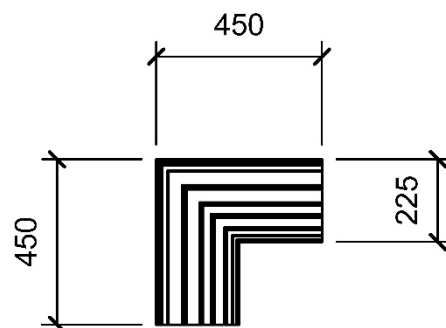

BAZÉNOVÝ LEM – VZOR SMRK

BAZÉNOVÝ LEM VNITŘNÍ ROHOVÝ, SMRK

BAZÉNOVÝ LEM VNĚJŠÍ ROHOVÝ, SMRK

- BAZÉNOVÝ LEM je určený pro vytvoření okraje bazénu, vlnolamu, který zabraňuje vylévání vody při koupání a také znečištění bazénu z okolí. Bazénový lem zároveň slouží jako estetické zakončení bazénu a navazuje na okolní dlažbu. Bazénový lem a k tomu betonová dlažba je určená pro běžný provoz osob bez zatěžování vozidlem.
- UPOZORNĚNÍ:** bazénový lem VZOR SMRK je dokonalou imitací dřeva se všemi svými charakteristikami. Z tohoto pohledu je nutné brát v úvahu barevné odchylky a rozměrové tolerance.

Technický výkres – rozměry (mm)

BAZÉNOVÝ LEM VNITŘNÍ ROHOVÝ –
SMRK 45x45x5

BAZÉNOVÝ LEM VNĚJŠÍ ROHOVÝ –
SMRK 45x45x5

Rozměrové a hmotnostní parametry

Název	Skladebné rozměry (mm)			Hmotnost	Paleta		Hmotnost (kg)
	výška	délka	šířka	kg / ks	m ²	ks	Paleta
BAZÉNOVÝ LEM VNITŘNÍ ROHOVÝ – SMRK 45x45x5	50	450	450	19		28	557
BAZÉNOVÝ LEM VNĚJŠÍ ROHOVÝ – SMRK 45x45x5	50	450	450	19		28	557

Rozměrové tolerance

Název	Rozměrové tolerance (mm)		
	výška	délka	šířka
BAZÉNOVÝ LEM – VZOR SMRK	± 5 mm	± 5 mm	± 5 mm

LEGENDA

- 1 BAZÉNOVÝ LEM VNITŘNÍ/VNĚJŠÍ ROHOVÝ - VZOR SMRK 45/45/22,5
- 2 PRKNO S1 - VZOR SMRK
- 3 PRKNO S2 - VZOR SMRK