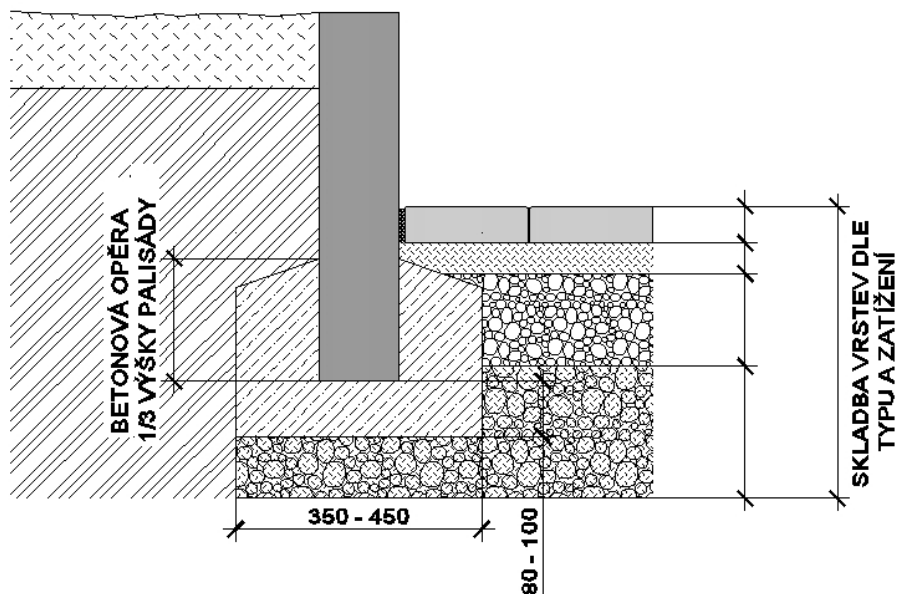

PALISÁDY POLO, CORTO, GRANDE

PALISÁDA POLO - hranatá

PALISÁDA CORTO

PALISÁDA GRANDE

● PALISÁDA se používá pro provádění terénních úprav, vytvoření stupňů teras, budování terénních schodišť, stavbu opěrných zídek a zakončení dlážděných ploch.

Doporučujeme kotvení do základu cca 1/3 celkové výšky palisády. Tento vysoce dekorativní prvek nalezne uplatnění všude, kde je třeba překonat výškové rozdíly v terénu zajímavým a netradičním způsobem.

Technický výkres – výrobní rozměry (mm)

PALISÁDA POLO - hranatá

PALISÁDA CORTO

PALISÁDA GRANDE

Rozměrové a hmotnostní parametry

Název	Výrobní rozměry (mm)			Počet	Paleta	Ks	Hmotnost (kg)
	výška	délka	šířka	ks / bm	ks	kg	Paleta
PALISÁDA POLO - hranatá	350	115	115	8	56	9,2	540
PALISÁDA POLO - hranatá	500	115	115	8	40	13,2	553
PALISÁDA CORTO ø 13	400	130		10	90	10,3	1060
PALISÁDA CORTO ø 13	600	130		10	72	16,0	1465
PALISÁDA GRANDE ø 20	600	200		6,5	30	34,6	1063
PALISÁDA GRANDE ø 20	800	200		6,5	20	46,2	949
PALISÁDA GRANDE ø 20	1000	200		6,5	20	57,7	1179
PALISÁDA GRANDE ø 20	1200	200		6,5	20	69,3	1411

Příklad použití PALISÁDY k oddělení vegetační plochy od pochozí komunikace výškovým převýšením

Příklad použití PALISÁDY ke zpevnění svahu vytvořením vegetačních stupňů

Technické parametry

PALISÁDA – dvouvrstvý vibrolisovaný betonový výrobek, který zajišťuje následující užité vlastnosti: