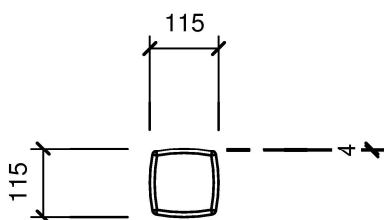

PALISÁDY POLO, CORTO, GRANDE

PALISÁDA POLO - hranatá

PALISÁDA CORTO

PALISÁDA GRANDE

● PALISÁDA se používá pro provádění terénních úprav, vytvoření stupňů teras, budování terénních schodišť, stavbu opěrných zídek a zakončení dlážděných ploch.

Technický výkres – výrobní rozměry (mm)

PALISÁDA POLO - hranatá

PALISÁDA CORTO

PALISÁDA GRANDE

Rozměrové a hmotnostní parametry

Název	Výrobní rozměry (mm)			Počet	Paleta	Ks	Hmotnost (kg)
	výška	délka	šířka	ks / bm	ks	kg	Paleta
PALISÁDA POLO - hranatá	350	115	115	8	56	9,2	540
PALISÁDA POLO - hranatá	500	115	115	8	40	13,2	553
PALISÁDA CORTO ø 13	400	130		10	90	10,3	1060
PALISÁDA CORTO ø 13	600	130		10	72	16,0	1465
PALISÁDA GRANDE ø 20	600	200		6,5	30	34,6	1063
PALISÁDA GRANDE ø 20	800	200		6,5	20	46,2	949
PALISÁDA GRANDE ø 20	1000	200		6,5	20	57,7	1179
PALISÁDA GRANDE ø 20	1200	200		6,5	20	69,3	1411