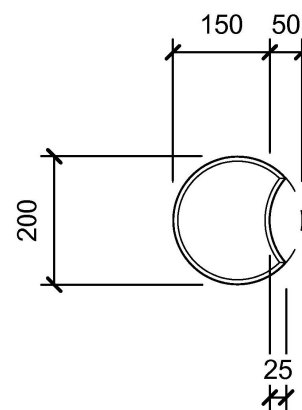

Technický výkres – výrobní rozměry (mm)

PALISÁDA POLO - hranatá

PALISÁDA CORTO

PALISÁDA GRANDE

Rozměrové a hmotnostní parametry

Název	Výrobní rozměry (mm)			Počet	Paleta	Ks	Hmotnost (kg)
	výška	délka	šířka	ks / bm	ks	kg	Paleta
PALISÁDA POLO - hranatá	350	115	115	8	56	9,2	540
PALISÁDA POLO - hranatá	500	115	115	8	40	13,2	553
PALISÁDA CORTO ø 13	400	130		10	90	10,3	1060
PALISÁDA CORTO ø 13	600	130		10	72	16,0	1465
PALISÁDA GRANDE ø 20	600	200		6,5	30	34,6	1063
PALISÁDA GRANDE ø 20	800	200		6,5	20	46,2	949
PALISÁDA GRANDE ø 20	1000	200		6,5	20	57,7	1179
PALISÁDA GRANDE ø 20	1200	200		6,5	20	69,3	1411