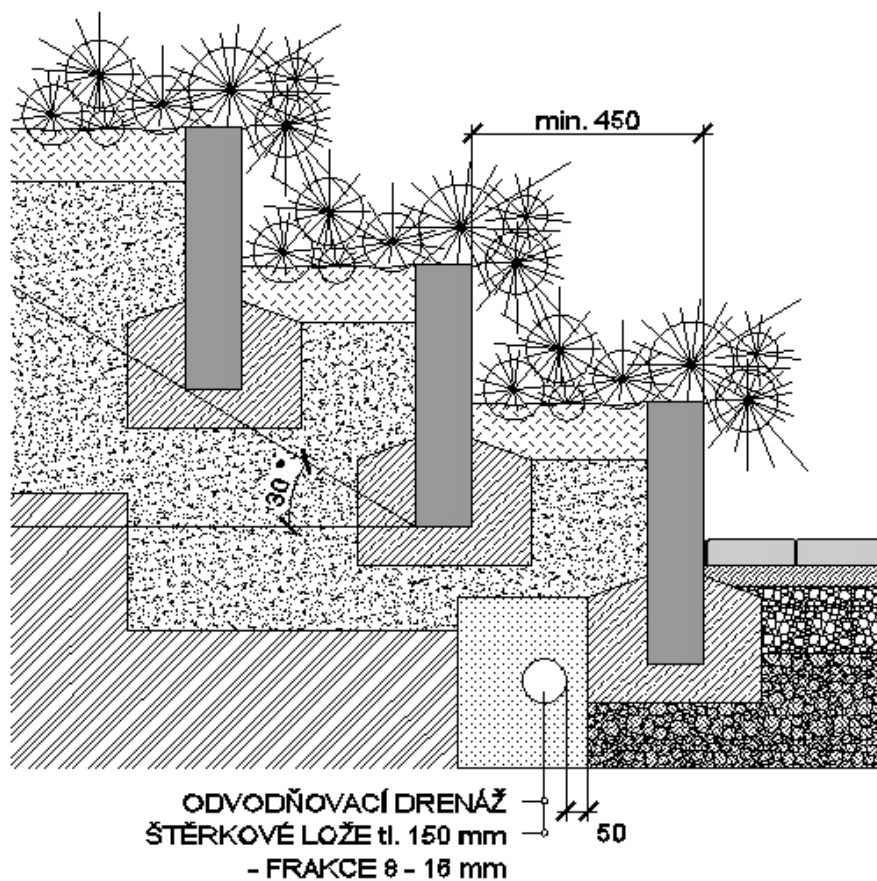

PALISÁDY POLO, CORTO, GRANDE

PALISÁDA POLO - hranatá

PALISÁDA CORTO

PALISÁDA GRANDE

● PALISÁDA se používá pro provádění terénních úprav, vytvoření stupňů teras, budování terénních schodišť, stavbu opěrných zídek a zakončení dlážděných ploch.

Doporučujeme kotvení do základu cca 1/3 celkové výšky palisády. Tento vysoce dekorativní prvek nalezne uplatnění všude, kde je třeba překonat výškové rozdíly v terénu zajímavým a netradičním způsobem.

Technický výkres – výrobní rozměry (mm)

PALISÁDA POLO - hranatá

PALISÁDA CORTO

PALISÁDA GRANDE

Rozměrové a hmotnostní parametry

Název	Výrobní rozměry (mm)			Počet	Paleta	Ks	Hmotnost (kg)
	výška	délka	šířka	ks / bm	ks	kg	Paleta
PALISÁDA POLO - hranatá	350	115	115	8	56	9,2	540
PALISÁDA POLO - hranatá	500	115	115	8	40	13,2	553
PALISÁDA CORTO ø 13	400	130		10	90	10,3	1060
PALISÁDA CORTO ø 13	600	130		10	72	16,0	1465
PALISÁDA GRANDE ø 20	600	200		6,5	30	34,6	1063
PALISÁDA GRANDE ø 20	800	200		6,5	20	46,2	949
PALISÁDA GRANDE ø 20	1000	200		6,5	20	57,7	1179
PALISÁDA GRANDE ø 20	1200	200		6,5	20	69,3	1411

Příklad použití PALISÁDY k oddělení vegetační plochy od pochozí komunikace výškovým převýšením

Příklad použití PALISÁDY ke zpevnění svahu vytvořením vegetačních stupňů

Technické parametry

PALISÁDA – dvouvrstvý vibrolisovaný betonový výrobek, který zajišťuje následující užité vlastnosti: