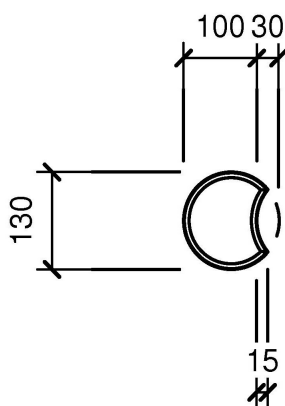

PALISÁDY POLO, CORTO, GRANDE

PALISÁDA POLO - hranatá

PALISÁDA CORTO

PALISÁDA GRANDE

● PALISÁDA se používá pro provádění terénních úprav, vytvoření stupňů teras, budování terénních schodišť, stavbu opěrných zídek a zakončení dlážděných ploch.

Doporučujeme kotvení do základu cca 1/3 celkové výšky palisády. Tento vysoce dekorativní prvek nalezne uplatnění všude, kde je třeba překonat výškové rozdíly v terénu zajímavým a netradičním způsobem.

Technický výkres – výrobní rozměry (mm)

PALISÁDA POLO - hranatá

PALISÁDA CORTO

PALISÁDA GRANDE

Rozměrové a hmotnostní parametry

Název	Výrobní rozměry (mm)			Počet	Paleta	Ks	Hmotnost (kg)
	výška	délka	šířka	ks / bm	ks	kg	Paleta
PALISÁDA POLO - hranatá	350	115	115	8	56	9,2	540
PALISÁDA POLO - hranatá	500	115	115	8	40	13,2	553
PALISÁDA CORTO ø 13	400	130		10	90	10,3	1060
PALISÁDA CORTO ø 13	600	130		10	72	16,0	1465
PALISÁDA GRANDE ø 20	600	200		6,5	30	34,6	1063
PALISÁDA GRANDE ø 20	800	200		6,5	20	46,2	949
PALISÁDA GRANDE ø 20	1000	200		6,5	20	57,7	1179
PALISÁDA GRANDE ø 20	1200	200		6,5	20	69,3	1411